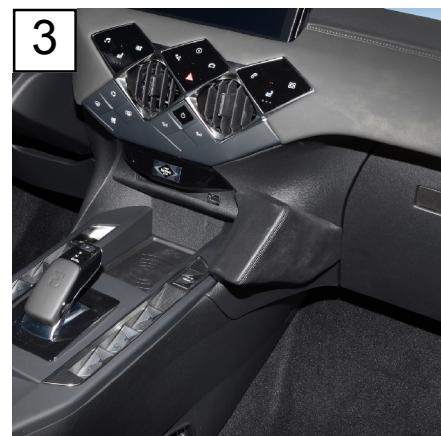

Art.-Nr.: **3670 / 3675**  
item#

Citroen DS3 Crossback  
2018-

Deutsch

Konsole wie abgebildet positionieren.

Innerhalb des Handschuhfaches die beiliegende Schraube ins Blech eindrehen.

English

Position console as illustrated.

Mount enclosed screw into metal plate within glove box.

Français

Positionnez la console comme illustré.

Vissez la vis jointe à l'intérieure de la boîte à gants dans la tôle.

Español

Posicione la consola como mostrado.

Dentro de la guantera atornille el tornillo adjunto en la chapa.

Dutch

Konsole zoals afgebeeld positioneren.

In het dashboardkastje de meegeleverde schroef in het metalen lip draaien.

Polski

Uchwyt umieścić jak na przedstawionym zdjęciu.